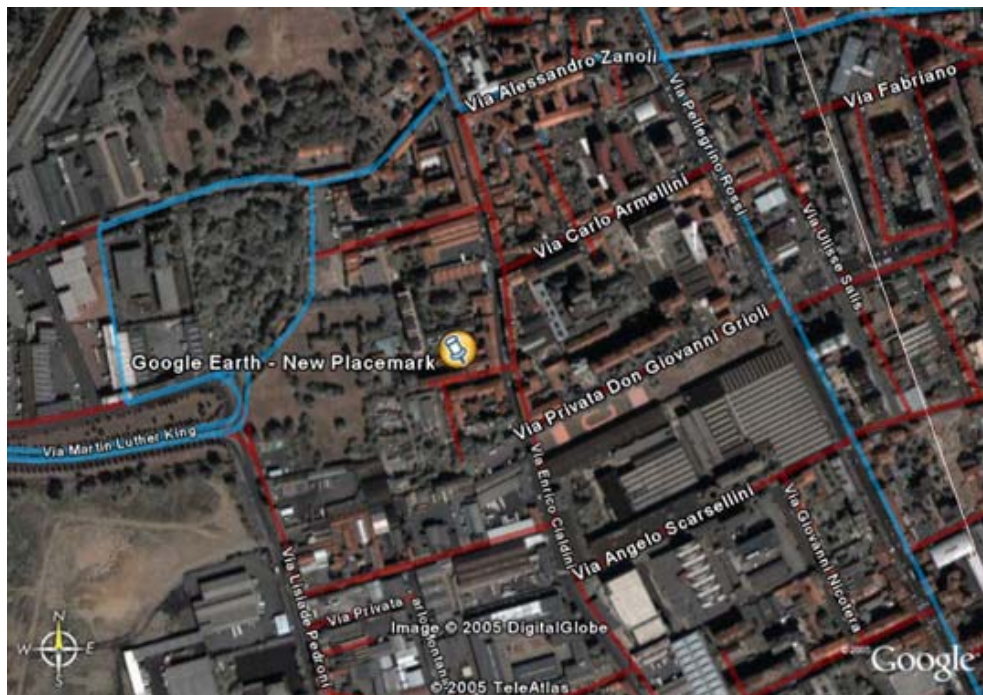

## *Mappe della Collocazione Location Maps*

*Powered by Google Earth*

***Bonalume Preparazioni***  
*Via E. Cialdini, 85 20159 Milano (Italia) – Tel./Fax +39/026460031 – [www.bonalume.it](http://www.bonalume.it)*