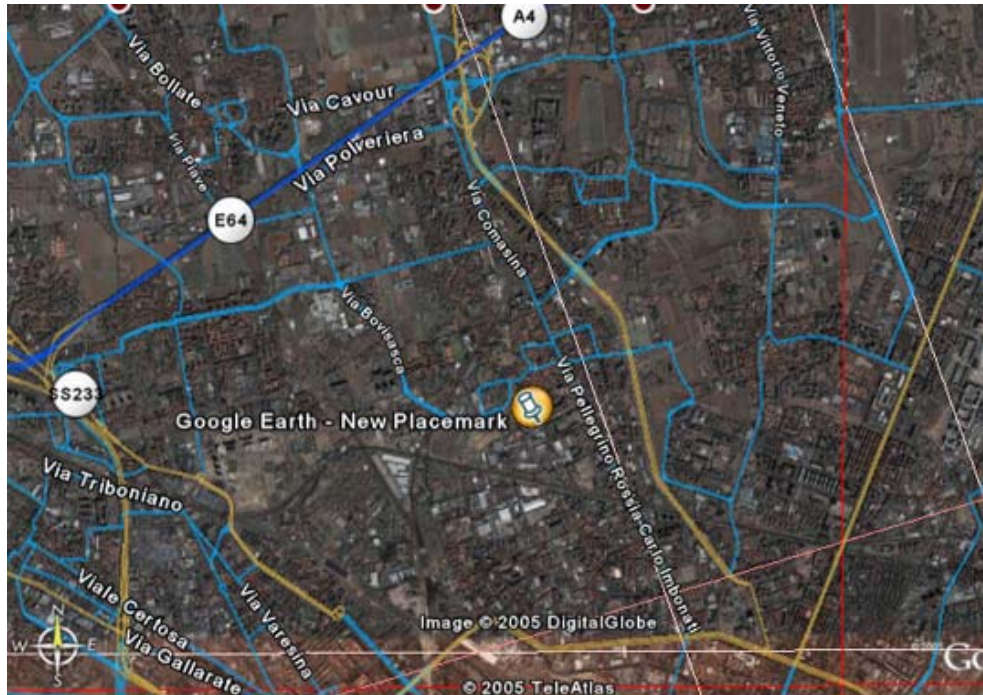

## *Mappe della Collocazione Location Maps*

*Powered by Google Earth*

***Bonalume Preparazioni***  
*Via E. Cialdini, 85 20159 Milano (Italia) – Tel./Fax +39/026460031 – [www.bonalume.it](http://www.bonalume.it)*